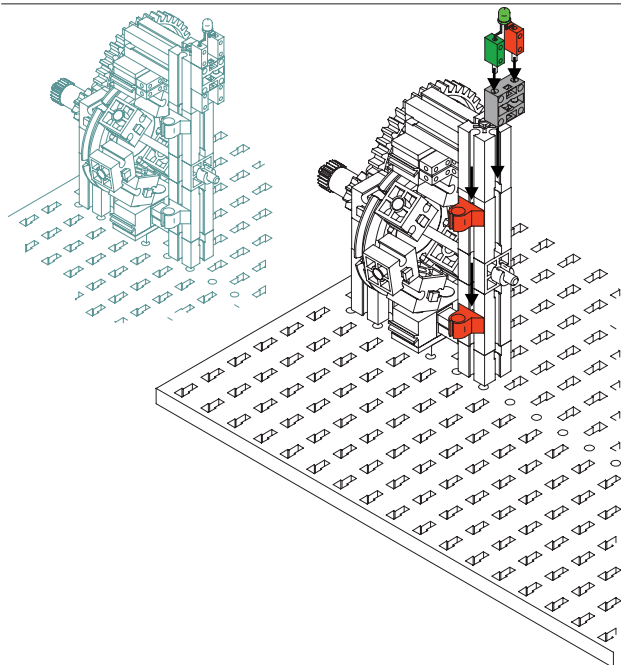

9

1 x 38216

1 x 68451

1 x 31336

1 x 31337

2 x 35969

Radi lakšeg spajanja buksi (utikača) na gornji magnet, prvo skinite magnet s nosača.

10

1 x 31336

1 x 31337

1 x 15 cm

1 x 10 cm

Par žica kojima spajate diodu, možete provući kroz vodilicu (da ne smetaju magnetima).