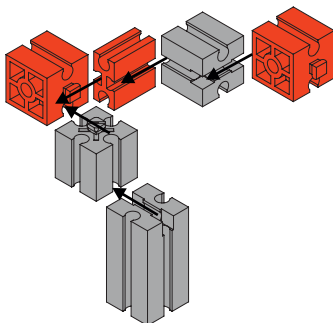

GENERATOR

GENERATOR

40000 Čakovec,
T. Goričanca 2
tel: 040/364-445
fax: 040/364-230

WEB: <http://www.didakta.hr>
E-mail: didakta@ck.t-com.hr

fischertechnik 

40

40

GENERATOR

ELEMENTI

6		108278	2		32882	
1		31019	1		32985	
1		31022	2		35031	
1		31026	1		35112	
1		31031	1		35113	
2		31058	2		35969	
5		31336	1		37237	
5		31337	1		37468	
3		32064	2		37679	
2		32363	1		38216	
6		32879	1		38414	
2		32881	1		68451	
					1x15 cm 1x10 cm	

nosáč A

1

- 1**
- 2 x 32064
 - 1 x 32879
 - 1 x 37468
 - 1 x 32881
 - 1 x 32882

- 2**
- 1 x 38414
 - 1 x 32882
 - 1 x 37679
 - 1 x 32879
 - 40

- 3**
- 1 x 31058
 - 1 x 31026

- 1 x 35031
- 1 x 31022

nosáč B

2

Radi lakšeg spajanja buksi (utikača) na gornji magnet, prvo skinite magnet s nosača.

10

1 x 31336

1 x 31337

1 x 15 cm

1 x 10 cm

Par žica kojima spajate diodu, možete provući kroz vodilicu (da ne smetaju magnetima).