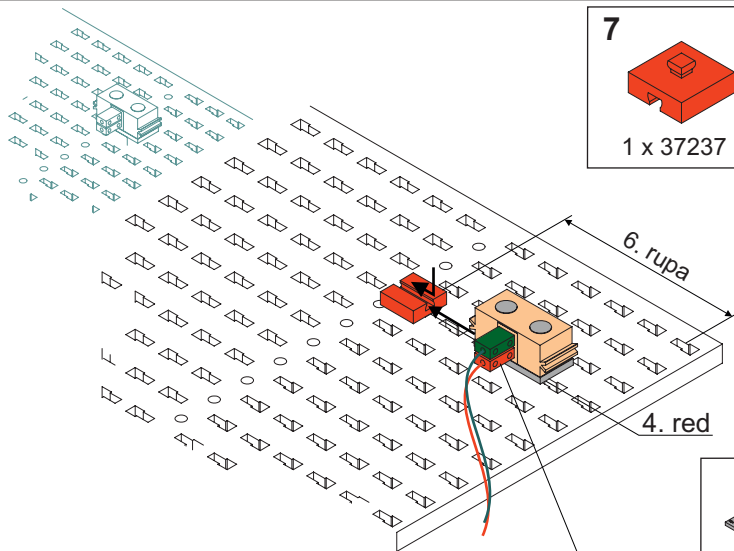

završna montaža na postolje

4

7

1 x 37237

1 x 32363

nakon montaže magneta priključite žicu dužine 15 cm