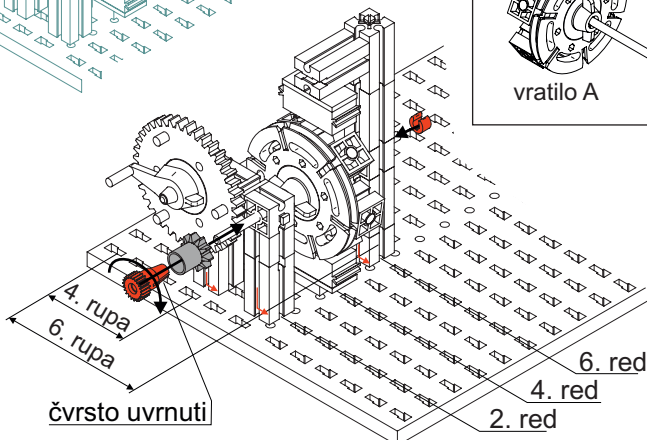

8

1 x 37679

1 x 35113

1 x 35112

vratilo A

nosáč A

nosáč B