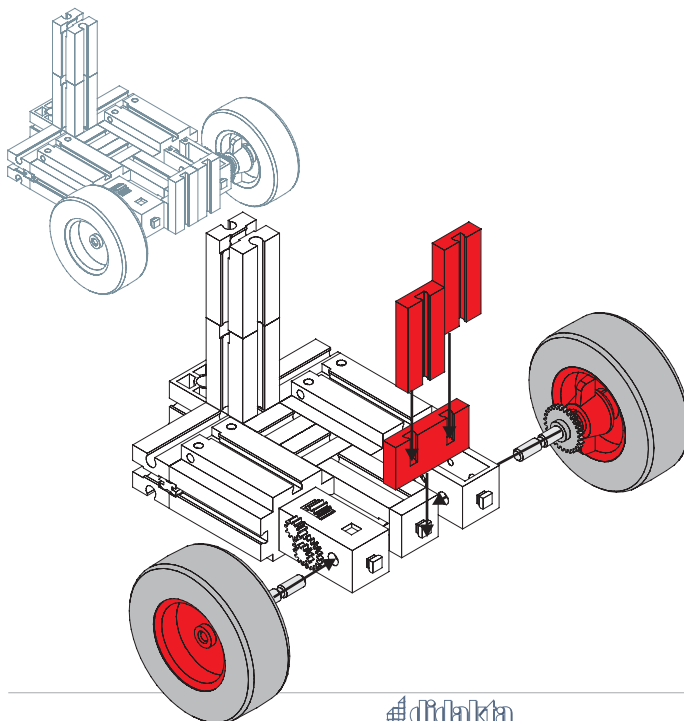

x 2 - 31061

x 1 - 32321

x 2 - 31078

x 1

x 2 - 35049

x 1 - 38428

x 2

**MIKROKONTROLER
SUČELJE 6/4**

KLIZAČ ZA ZID

TIPKALA - OSNOVNI KOMPLET

FOTO GLAVA